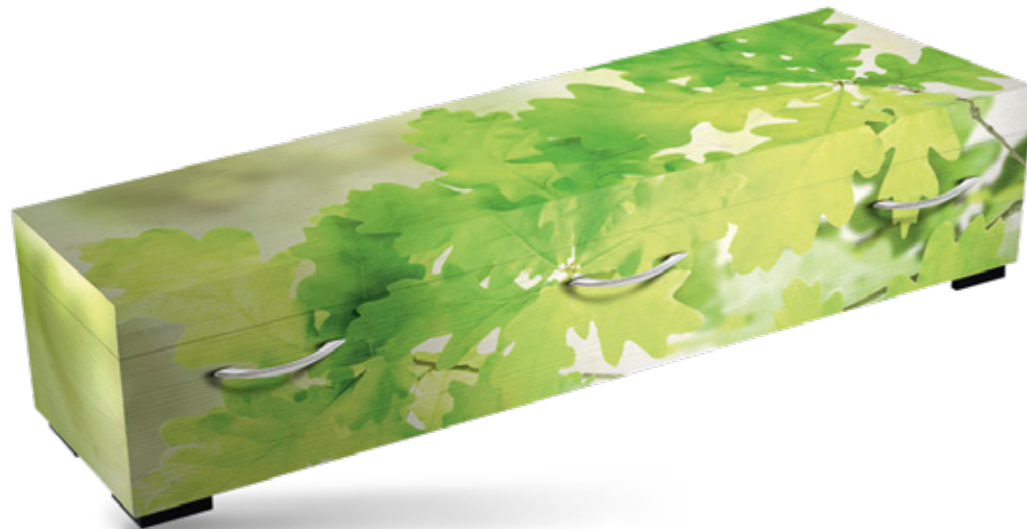

SOMMERWALD