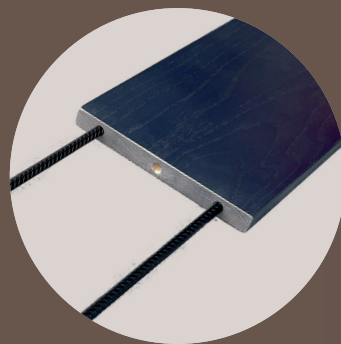

LIEFERUMFANG

inkl. Erdspieße

ZUSÄTZLICH

Massiver Präsentationsständer für die Trauerhalle aus Multiplex 28 x 28 cm.

Aufbereitungs-Set für die Natur geölte Variante.

ABWICKLUNG

Einfache Abwicklung des Auftrages durch übersichtliche Bestellformulare.