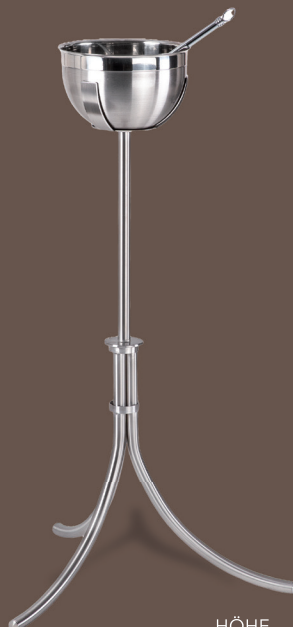

GRÖSSEN

5ER-SET

120 cm	35 x 35 cm	Säule 1
100 cm	30 x 30 cm	Säule 2
80 cm	25 x 25 cm	Säule 3
60 cm	20 x 20 cm	Säule 4
50 cm	15 x 15 cm	Säule 5

Säule 1, 2, 3 und 4:
Bohrung zur optionalen Aufnahme für je ein Edelstahlelement

Aufnahme von Edelstahl
Erweiterungen der DEKOSÄULEN
nicht höhenverstellbar

Urnenteller ø 14 cm
Herzschale
Bildhalter
Schüssel
Trauerbild-Aufsatz
Kerzenhalter

HÖHEN BREITE GEWICHT
75, 90 cm | 52 cm | 8,1 kg

WEIHWASSER- UND ERDESTÄNDER

ZB-S-040

mit Schale Ø 20 cm

HÖHE BREITE GEWICHT
90 cm | 52 cm | 2,4 kg

Edelstahl
inkl. herausnehmbarer
Edelstahlschüsseln

ZB-S-044

mit 2 Schalen Ø 25 cm und 17 cm

HÖHE BREITE GEWICHT
88,5 cm | 66 cm | 8,1 kg

EDELSTAHL SYSTEME

3 Standfüße für den sicheren Stand,
auch auf unebenen Böden

Kerzenständer

ZB-S-041

große Standfläche
für die Kerzen,
mit abnehmbaren
Kerzendorrn

HÖHEN BREITE GEWICHT
90, 102, 114 cm | 52 cm | 2,7 kg